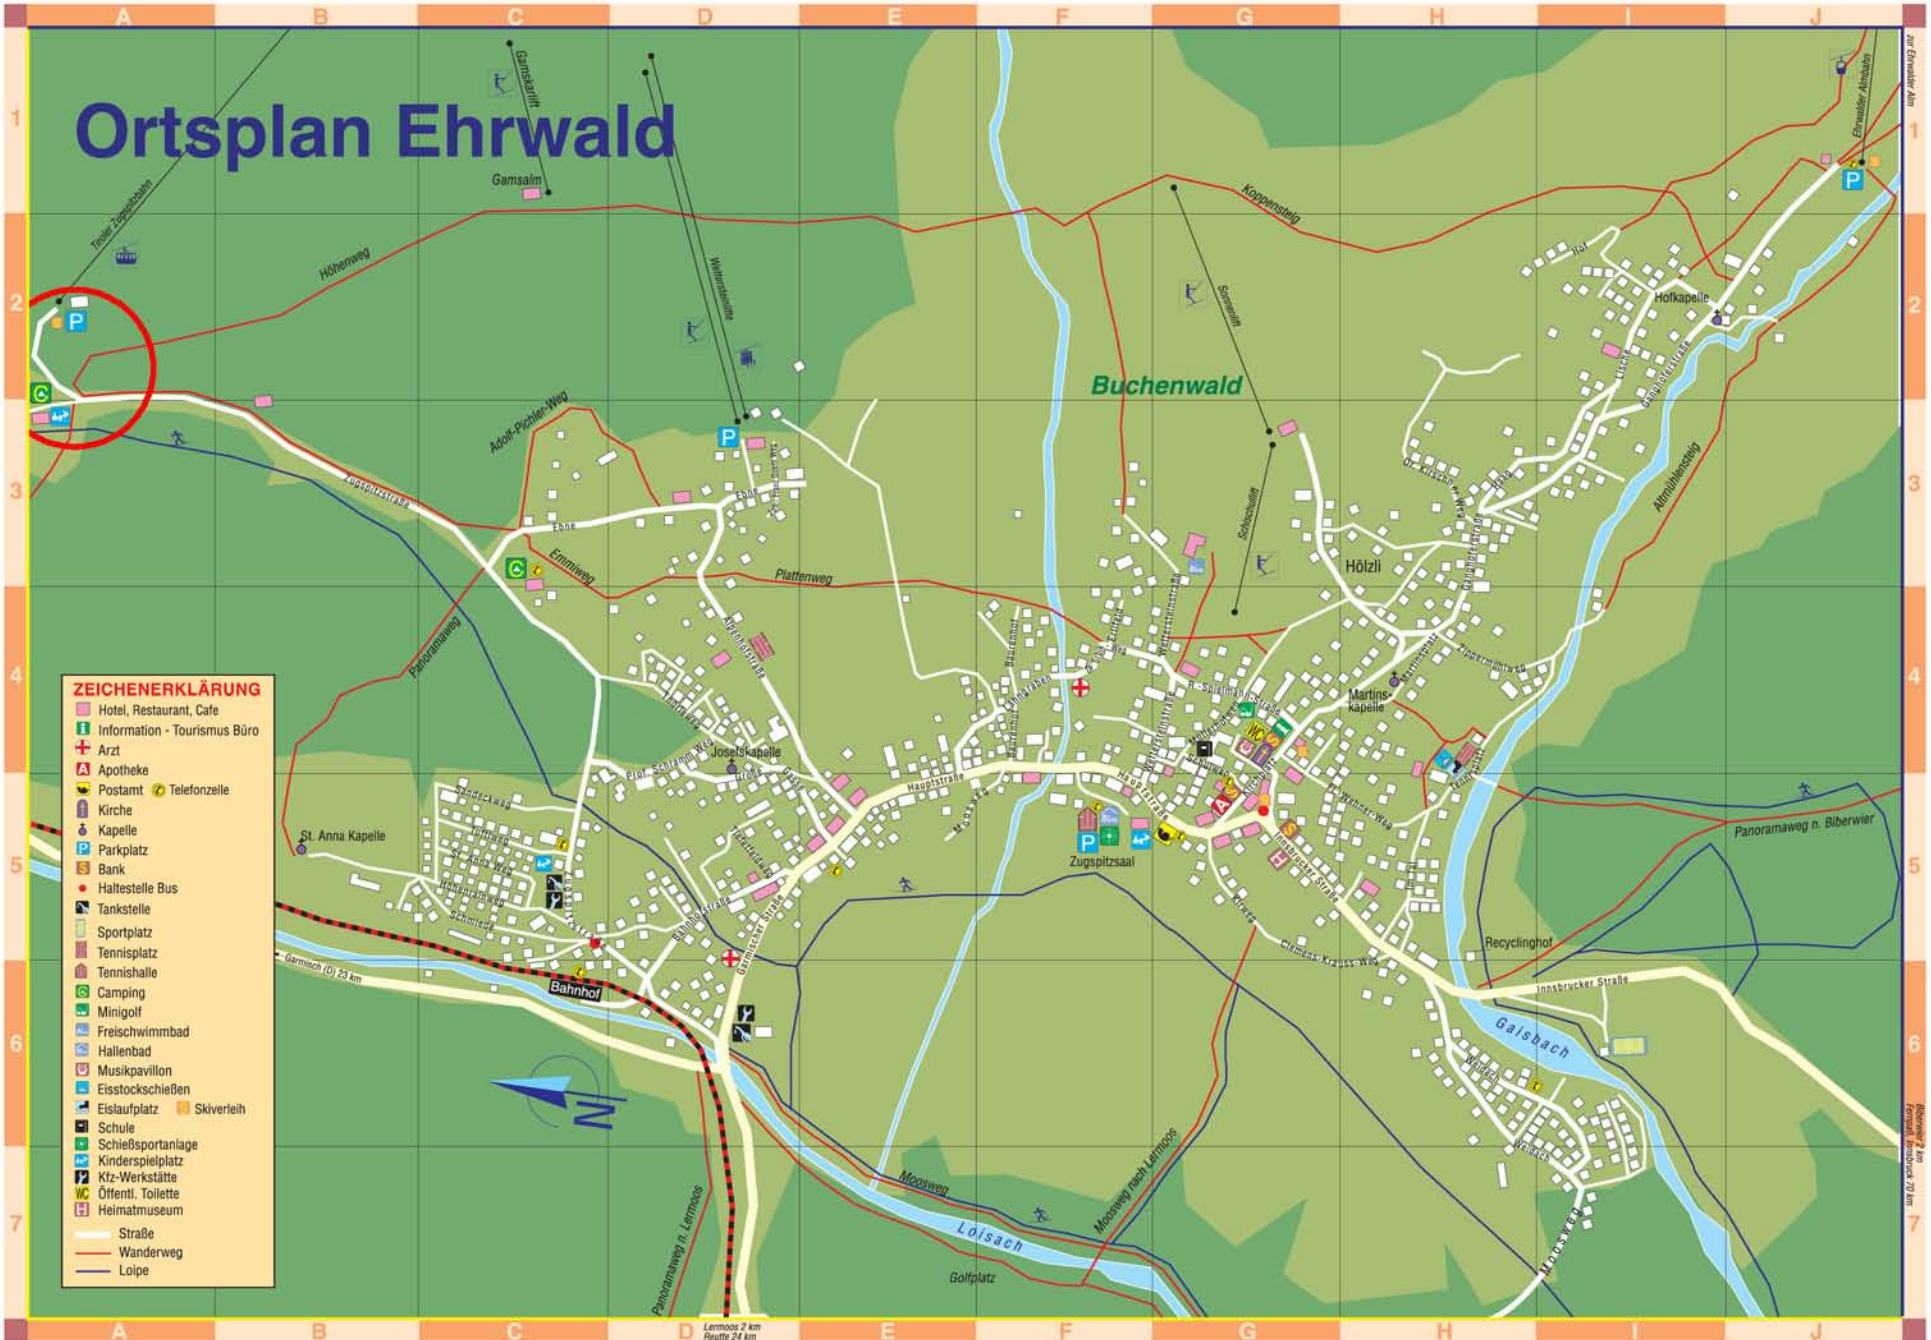

Ortsplan Ehrwald

ZEICHENERKLÄRUNG

- Hotel, Restaurant, Cafe
- Information - Tourismus Büro
- Arzt
- Apotheke
- Postamt Telefonzelle
- Kirche
- Kapelle
- Parkplatz
- Bank
- Haltestelle Bus
- Tankstelle
- Sportplatz
- Tennisplatz
- Tennishalle
- Camping
- Minigolf
- Freischwimmbad
- Hallenbad
- Musikpavillon
- Eisstockschießen
- Eislaufplatz Skiverleih
- Schule
- Schießsportanlage
- Kinderspielplatz
- Kfz-Werkstätte
- Öffentl. Toilette
- Heimatmuseum
- Straße
- Wanderweg
- Loipe

Bühnenweg 2 km
Friedrich-Mosbacher 17 km

Lermoos 2 km
Reutte 24 km