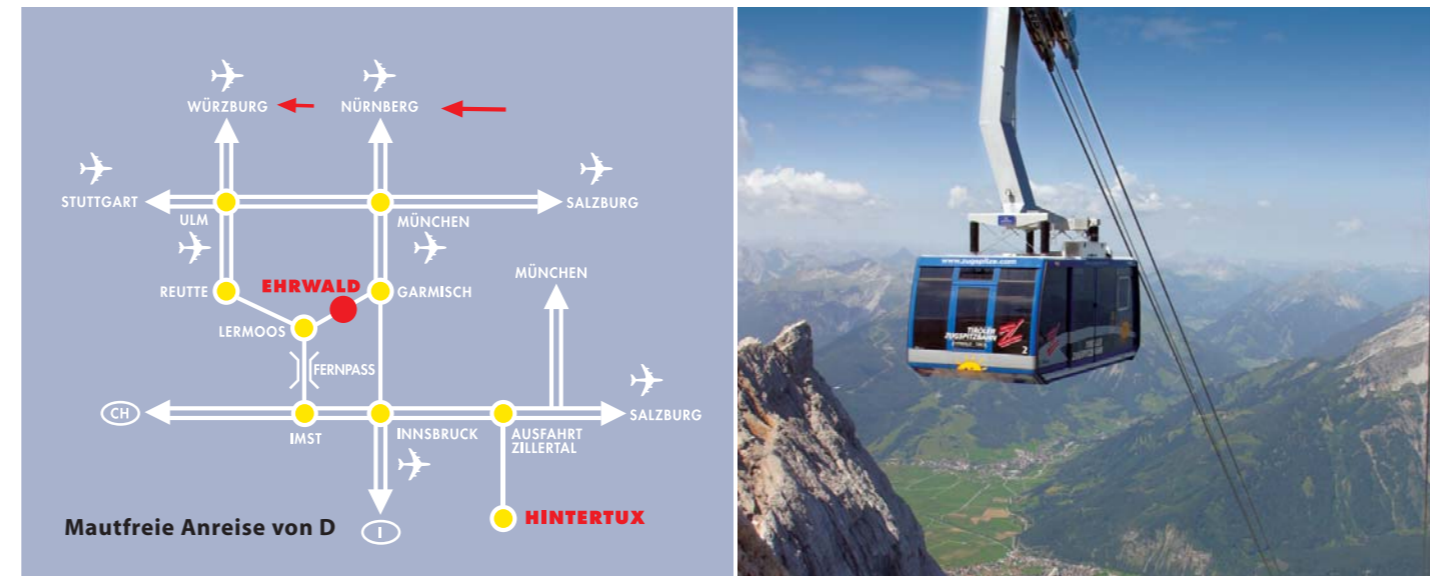

Der Gipfel für jede Veranstaltung

Erleben Sie ZUGSPITZE und geben Sie Ihren Veranstaltungen das ganz BESONDERE. Verbinden Sie einen aktiven Tag mit einem genussvollen Ausklang auf der Zugspitze.

- **Fantastische Aussichten** mit 4-Länder-Fernblick (Österreich, Deutschland, Italien, Schweiz)
- **Sommerfahrt** mit der Tiroler Zugspitzbahn, Ehrwald/Tirol, ab 21. 05 bis 08. 11. 09
- **Gipfelrestaurant** mit Platz für bis zu 220 Gäste auf 2962 m Höhe
- **Faszination Zugspitze** – besuchen Sie unsere Multivisions-Show am Gipfel
- **Feiern und Genießen** mit den besten Aussichten und faszinierendem Panorama
- **Swarovski Nature Watch:** Naturführungen mit Swarovski-Ferngläsern, Fahrt Tiroler Zugspitzbahn
- **Teambuilding-Aktivitäten & Sportveranstaltungen** mit Fahrt Tiroler Zugspitzbahn
- **EXKLUSIV-Abend- und Nachtfahrten** mit der Tiroler Zugspitzbahn individuell buchbar (ab ca. 50 Personen, bzw. nach Vereinbarung)
- **Kostenlose Gipfelführungen** exklusiv für Gäste der Tiroler Zugspitzbahn
- **Fullservice** & Beratung für Ihre Veranstaltung
- **Wir organisieren Ihr Aktiv-Programm:** Wandern, Nordic Walking, Klettern, Rafting, Biken
- **Hotel- und Übernachtungsmöglichkeiten** laut beiliegendem Prospekt

Rufen Sie uns an, wir beraten Sie gerne. **T: +43/5673/2309**